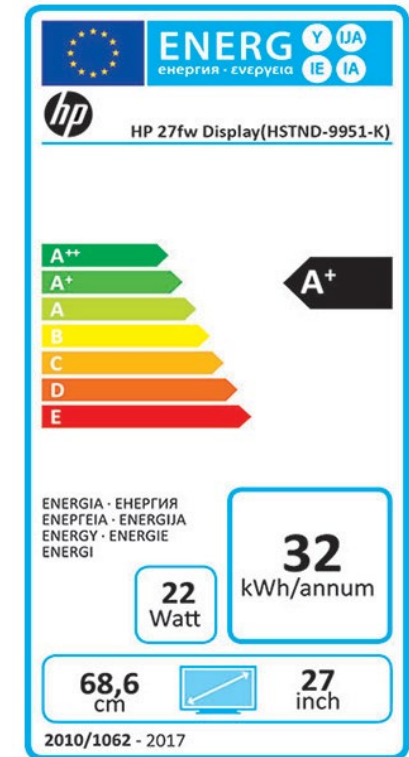

Care Pack
Protege tu Inversión
con HP Care Pack

Asistencia HP de 3 años, con recogida y devolución

7€