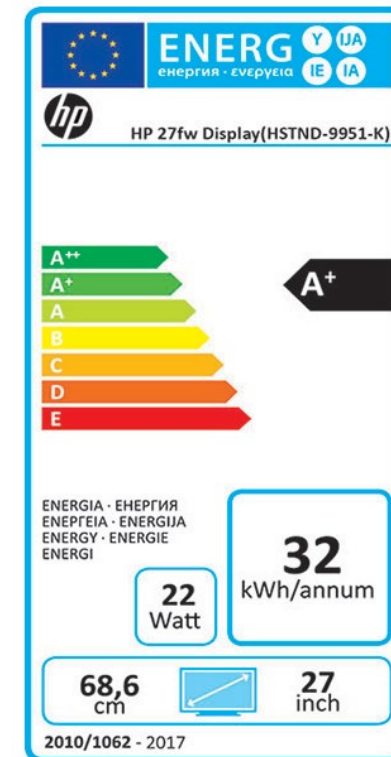

Protege tu Inversión con HP Care Pack Asistencia HP de 3 años, con recogida y devolución **7€**