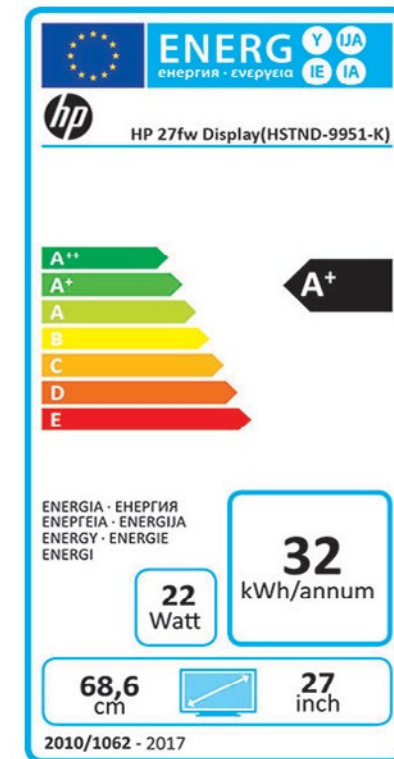

Care Pack **Oferta HP Care Pack** Hp Care Pack 3 años de garantía con soporte de recogida y entrega al siguiente día laborable (Ref: UC758E) **7€**