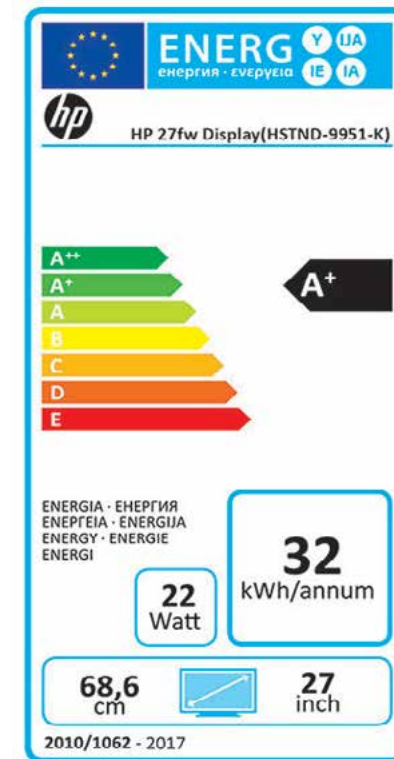

PVPs Recomendados
I.V.A. NO incluido

119 €

149 €

199 €

Precio en Renting	4€ / mes	5€ / mes	6€ / mes
Tamaño de pantalla	22" IPS LED, antirreflejo, Low Blue Light	24" IPS LED, antirreflejo, Low Blue Light	27" IPS LED, antirreflejo, Low Blue Light
Color del producto	Blanco	Blanco	Blanco
Resolución	FHD 1920 x 1080 @ 75 Hz	FHD 1920 x 1080 @ 75 Hz	FHD 1920 x 1080 @ 75 Hz
Ratio Contraste	Estático 1000:1; Dinámico 10000000:	Estático 1000:1; Dinámico 10000000:	Estático 1000:1; Dinámico 10000000:
Ángulo de visión	178° en horizontal; 178° en vertical	178° en horizontal; 178° en vertical	178° en horizontal; 178° en vertical
Entrada analógica/digital	1 VGA; 1 HDMI 2.0	1 VGA; 1 HDMI 2.0	1 VGA; 2 HDMI 2.0
Índice de respuesta	5 ms (G-a-G)	5 ms (G-a-G)	5 ms (G-a-G)
Garantía	1 año de garantía	1 año de garantía	1 año de garantía

Oferta HP Care Pack

Hp Care Pack 3 años de garantía con soporte de recogida y entrega al siguiente día laborable (Ref: UC758E)

7€

Increíblemente fina con la parte trasera en color blanco. A un precio irresistible.

Pantalla ultracompacta de alta resistencia con un acabado mate que ofrece a tu puesto de trabajo un aspecto moderno al mejor precio.